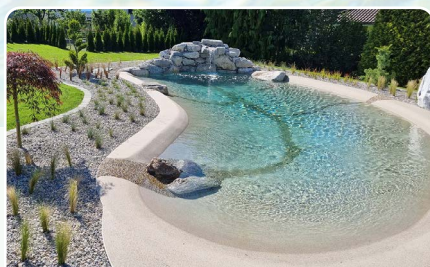

Biodesign – votre piscine aux multiples facettes

Des espaces de détente comme dans un vrai spa :
avec plage privée, rivage naturel, banquettes
immersées et buses de massage et bien plus.

BIO.design

Comme une oasis

Comme aux Caraïbes, la lumière du soleil donne une teinte turquoise à votre piscine. Selon la couleur de structure choisie, un éclairage LED discret transformera le plan d'eau en superbe paysage de plage ou de lac de montagne.

Accessoires à choix

Le système Biodesign permet d'installer un système de nage à contre-courant, une cascade, un hydromassage ou des chaises longues – ce qui permet de transformer votre piscine en un petit spa dans votre jardin.

Un aspect sable sans mosaïque

Grâce à sa structure spéciale et ses rivages à bords plats, le bassin est construit sans béton. Une vraie impression de plage !

Effets lumineux esthétiques

Des éclairages LED ponctuels assurent une ambiance moderne, chaleureuse ou romantique.