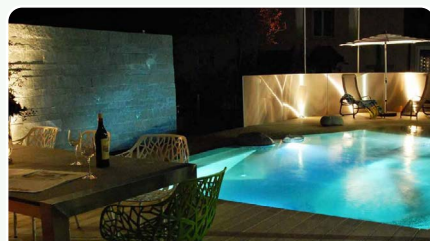

La séduction des piscines Biodesign

L'été, le soleil, le sable fin... ayez l'impression
d'être en vacances tous les jours sans bouger de chez vous.
Découvrez le plaisir de plonger dans une eau limpide,
parfaitement tempérée.

Forme et conception au choix

Notre expertise technique vous permet de concevoir la piscine de vos rêves selon vos goûts, en toute liberté.

Des espaces de détente comme dans un vrai spa

Avec plage privée, rivage naturel, banquettes immergées et buses de massage.

Un aspect sable sans mosaïque

Grâce à sa structure spéciale et ses rivages à bords plats, le bassin est construit sans béton. Une vraie impression de plage !

Effets lumineux esthétiques

Des éclairages LED ponctuels assurent une ambiance moderne, chaleureuse ou romantique.

Configurez gratuitement la piscine de vos rêves

Visitez notre page « Construction » avec de nombreuses applications et un questionnaire pour estimer quel type de piscine convient à votre environnement.

Visitez www.piscineplage.ch

Nouveau dans notre offre: ICONIA

Le mini-pool

ICONIA

Votre piscine de relaxation chauffée dans le jardin ou sur la terrasse : en surface ou submergée - modulable en diverses tailles.