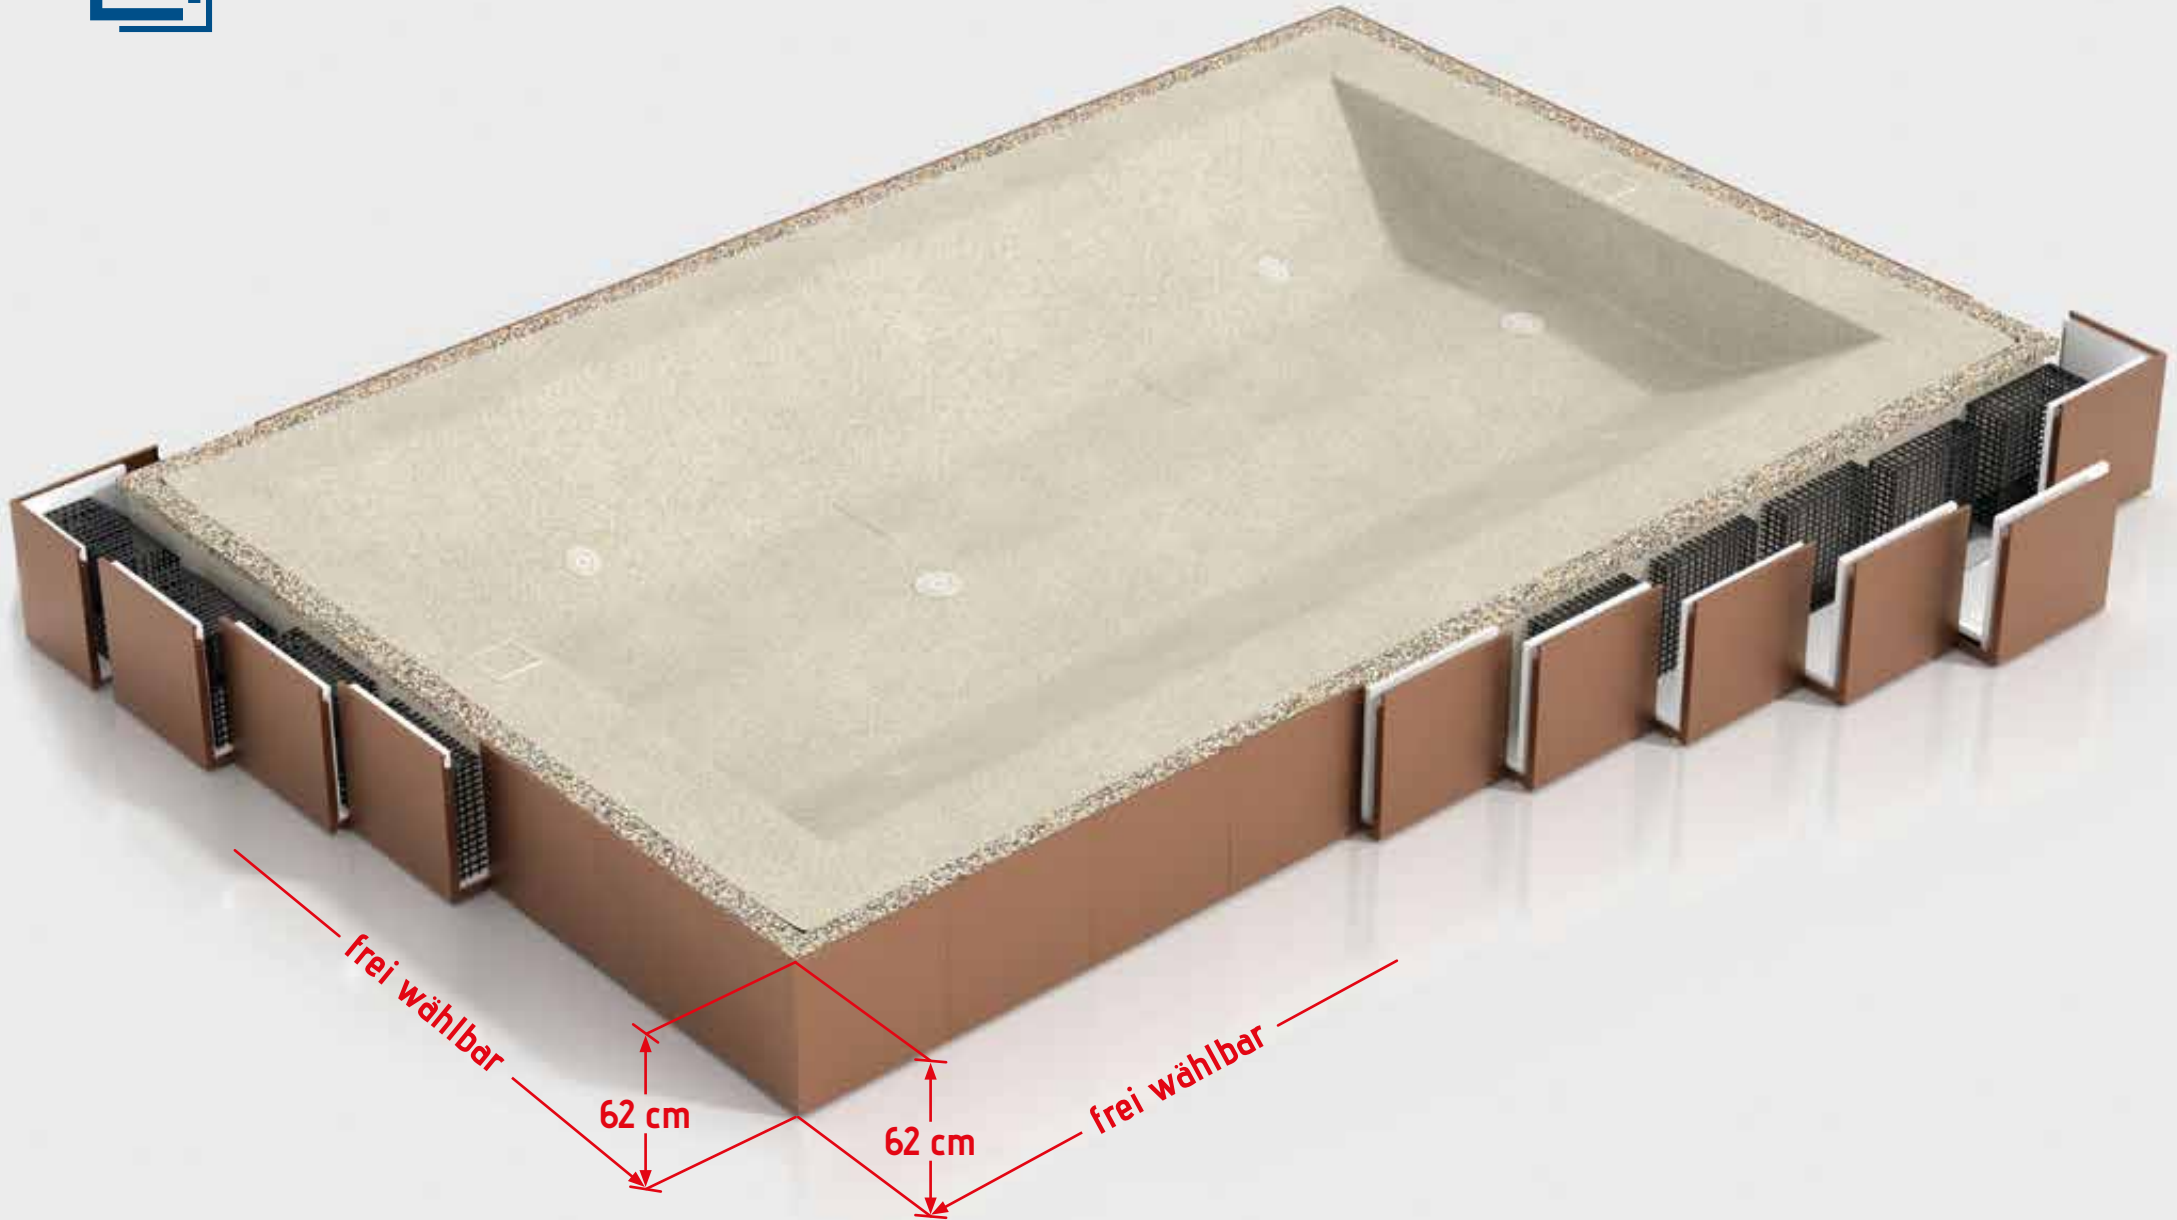

Sitzfläche am Beckenrand

Umlaufendes Ausgleichsbecken

Dichtmaterial

Stahlrahmen  
in Corten-Optik

Düsen für die Wassermassage  
und Aerotherapie

Isolierschicht

**ICONIA**  
PATENT PENDING

### **Beschichtung**

Eine umweltschonende Technologie, die sich durch eine hervorragende Abdichtungsqualität und ihr strukturelles Leistungsprofil auszeichnet.

### **Symmetrie als Gestaltungselement**

Design und Formen im Zusammenspiel mit natürlichen Materialien. Ein Stahlrahmen in Corten-Optik gibt die Proportionen der Volumina vor. Die Poolkante kann als Sitzfläche gestaltet werden, über die das Wasser in ein umlaufendes Ausgleichsbecken abläuft.