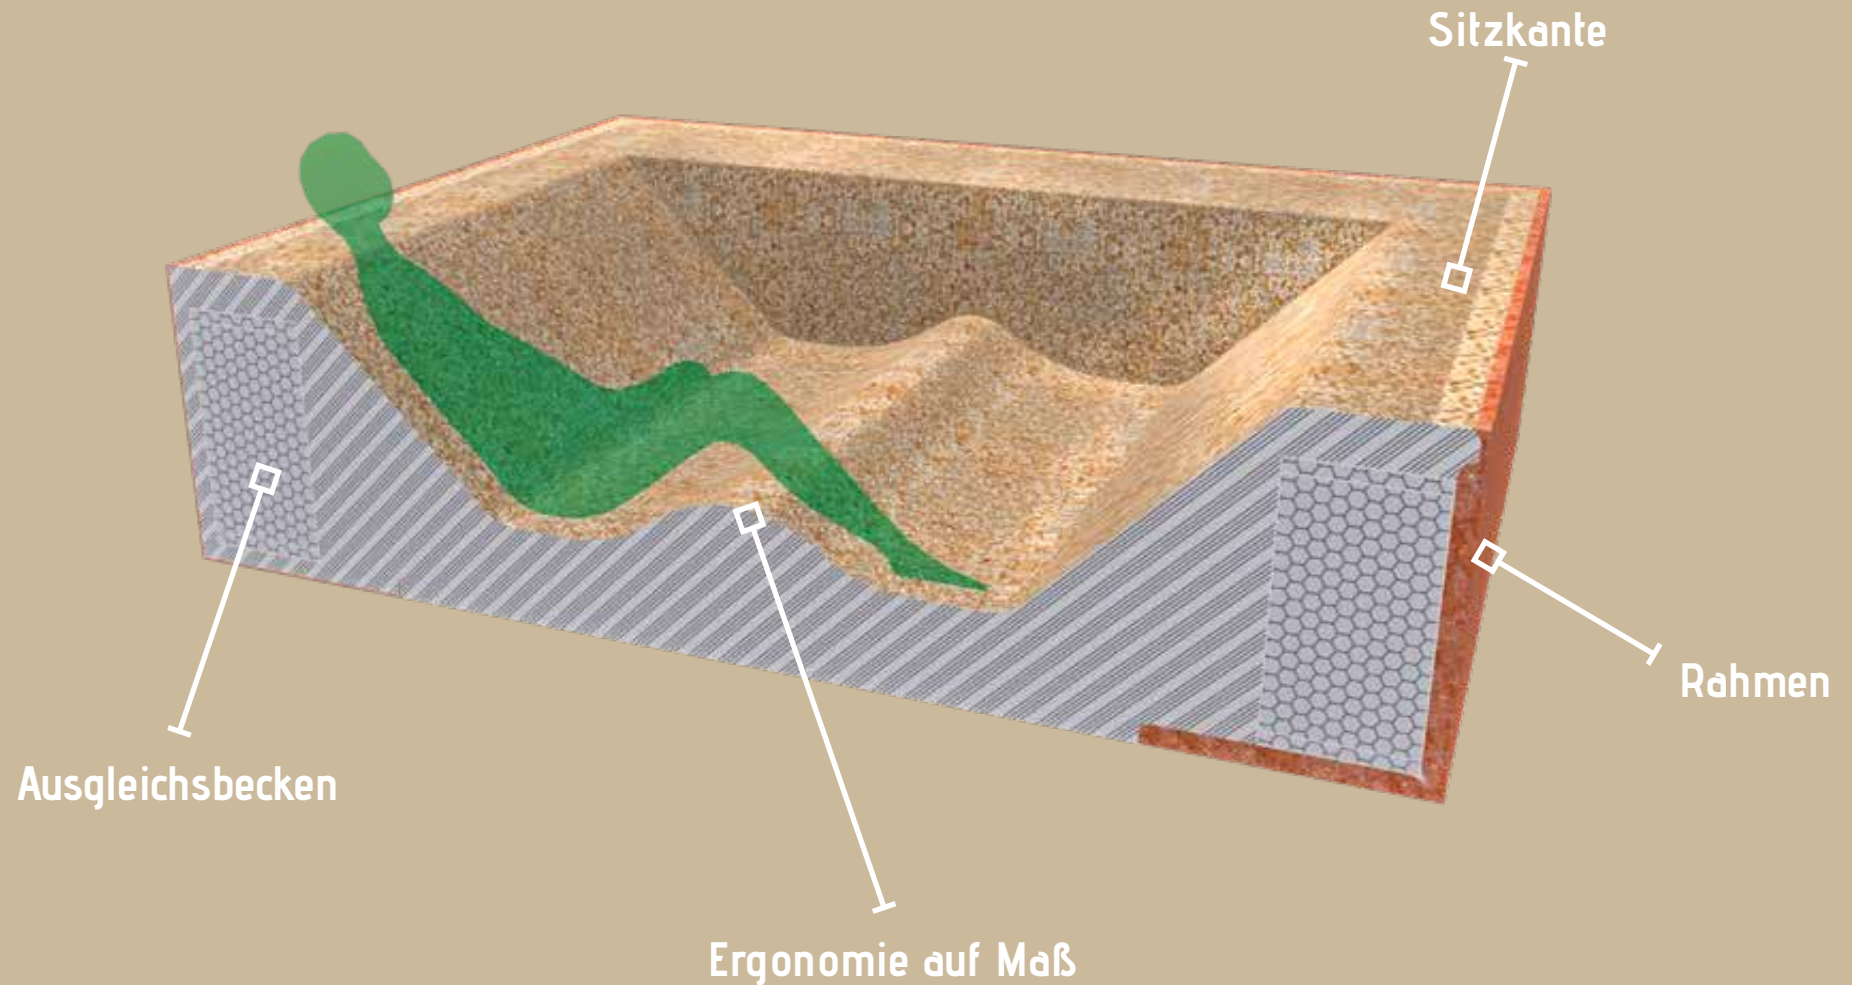

## **PERFEKTE INTEGRATION**

### **Design - innen und außen**

Die Abmessungen von Iconia ermöglichen eine harmonische Integration in jedes Ambiente. An den Außenwänden kann der Minipool mit dem Material verkleidet werden, das für den Boden verwendet wurde, auf dem er steht. Innen ist er mit Quarziten in unterschiedlichen Farbtönen beschichtet, deren natürliche Schönheit durch die Reflexe des Wassers hervorgehoben wird.

# INDIVIDUELLE GESTALTUNG

Das Innere des Pools wird den Wünschen des Kunden und der Größe des Beckens entsprechend gestaltet. Aufgrund seiner maximalen Höhe von 62 cm ist Iconia verhältnismäßig flach und stört die Ästhetik des Ambientes nicht. Die eingebaute Sitzliege bietet allen Badenden großen Komfort.