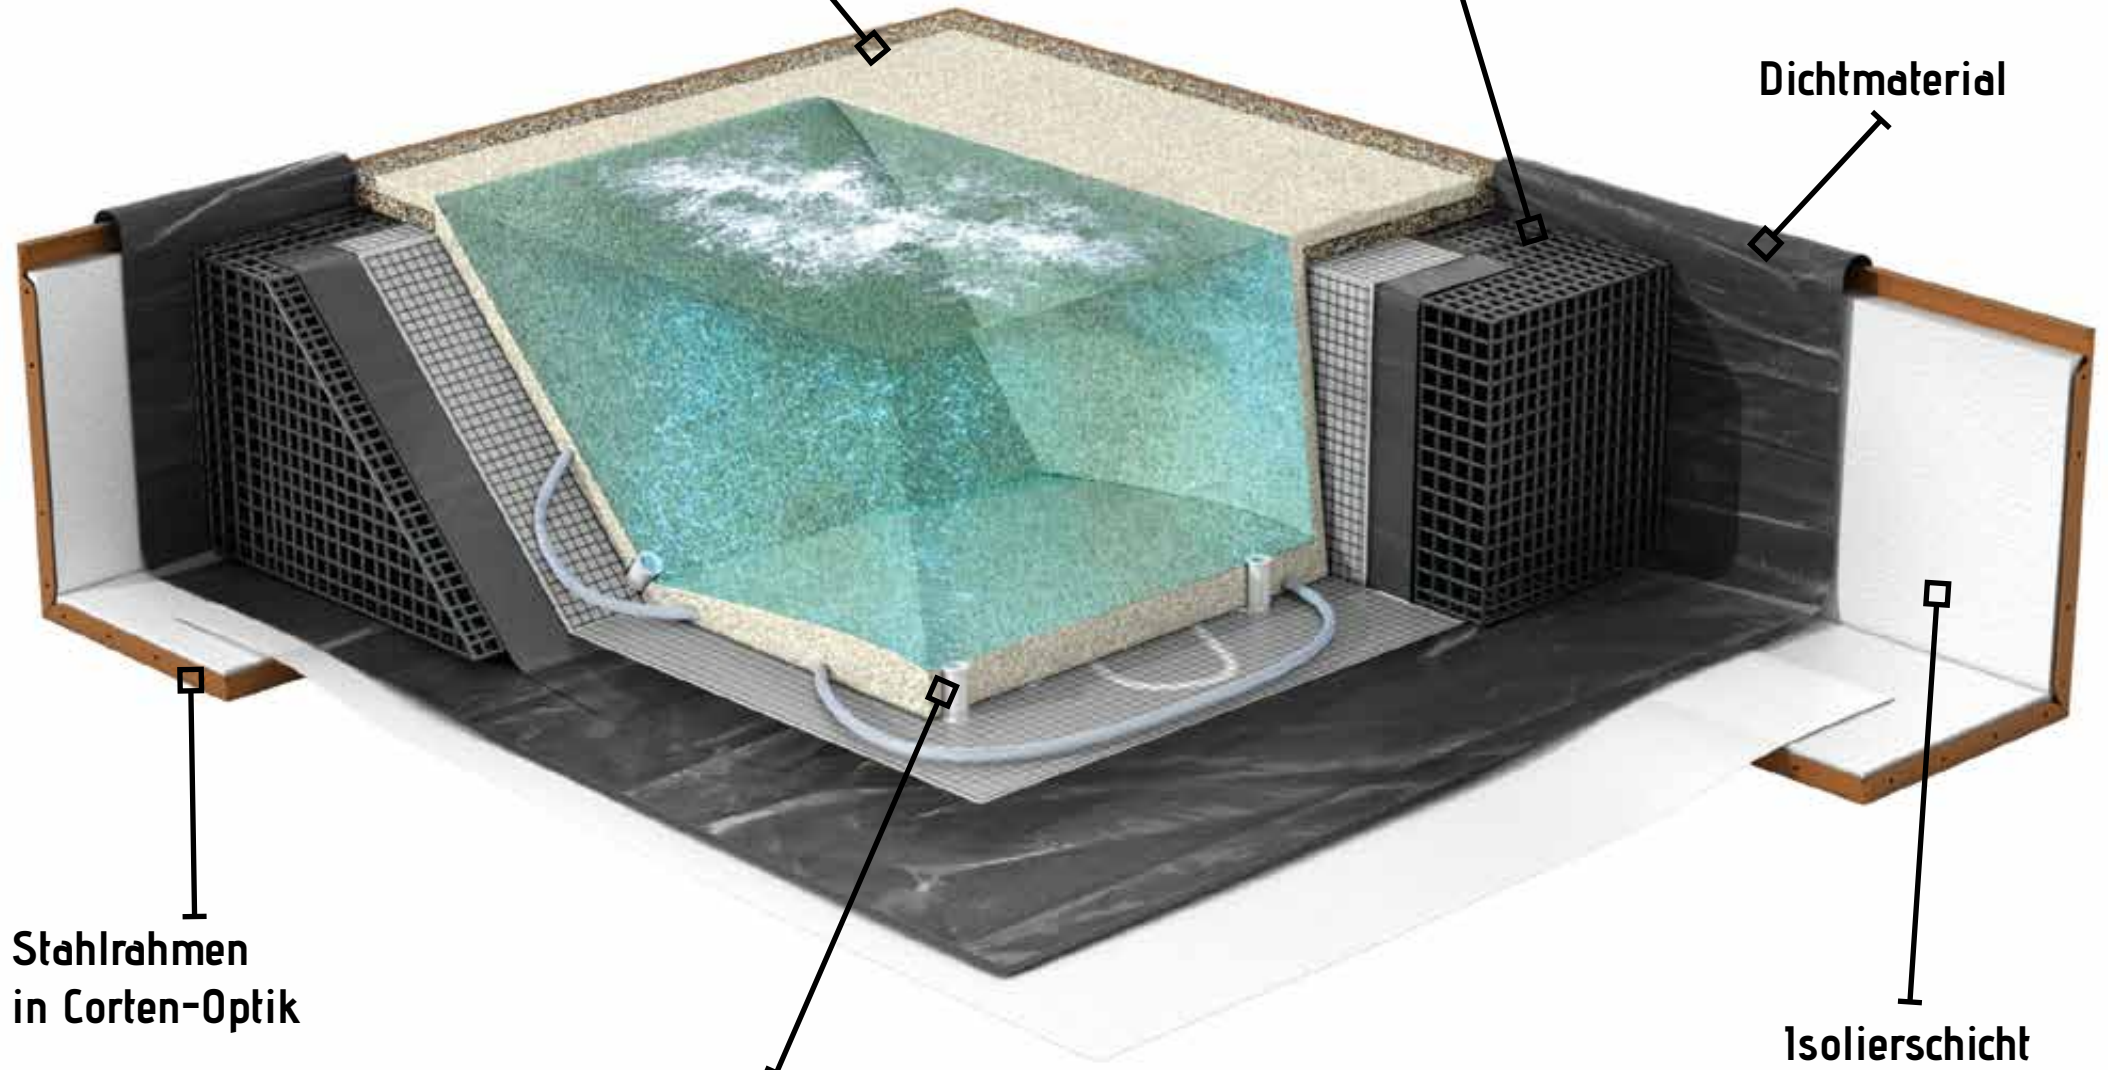

## ZWISCHEN KUNST UND NATUR

Iconia ist ein Gestaltungselement, das auf langjährigen Erfahrungen im Poolbau basiert. Mehrere tausend Realisationen haben die Entwicklung eines einzigartigen Designs und eines Symbols für Wellness und Wohlbefinden ermöglicht, das jeder Umgebung einen besonders wertvollen Touch verleiht.

Sitzfläche am Beckenrand

Umlaufendes Ausgleichsbecken

Dichtmaterial

Stahlrahmen  
in Corten-Optik

Düsen für die Wassermassage  
und Aerotherapie

Isolierschicht

**ICONIA**  
PATENT PENDING

### **Symmetrie als Gestaltungselement**

Design und Formen im Zusammenspiel mit natürlichen Materialien. Ein Stahlrahmen in Corten-Optik gibt die Proportionen der Volumina vor. Die Poolkante kann als Sitzfläche gestaltet werden, über die das Wasser in ein umlaufendes Ausgleichsbecken abläuft.

### **Design - innen und außen**

Die Abmessungen von Iconia ermöglichen eine harmonische Integration in jedes Ambiente. An den Außenwänden kann der Minipool mit dem Material verkleidet werden, das für den Boden verwendet wurde, auf dem er steht. Innen ist er mit Quarziten in unterschiedlichen Farbtönen beschichtet, deren natürliche Schönheit durch die Reflexe des Wassers hervorgehoben wird.